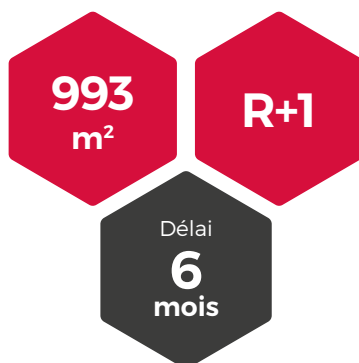

Maîtrise d'ouvrage Paris Football Club SASP
	Architecte Bancilhon Architectes
	Usage/Destination Formation, hébergement, restauration
	Surface 993 m²
	Val-de-Marne Orly (94)
	Délai 6 mois