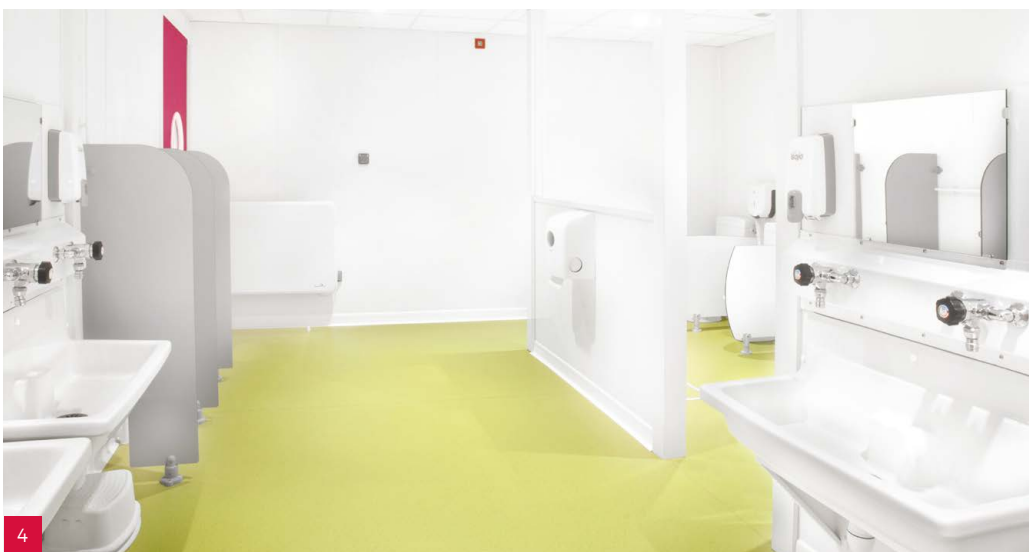

Disposant d'espace foncier au cœur du parc « Château Gaillard », la **mairie a lancé un appel d'offres** pour la réalisation d'un nouvel « **Accueil Collectif de Mineurs** » (ACM), de 642 m². Les équipes du bureau d'études intégré **Cognaud Construction** ont su se projeter dans l'usage du bâtiment, tout en intégrant les contraintes du cahier des charges (environnementales, délais et budget), et ainsi apporter **une réponse sur mesure qui a convaincu la mairie**.

↻

Surface
642 m²

📍

Île-de-France
Wissous (91)

📅

Délai
3 mois

ACCUEIL COLLECTIF DE MINEURS (ACM)

ESPACE ENFANCE CHÂTEAU-GALLARD - WISSOUS [91]